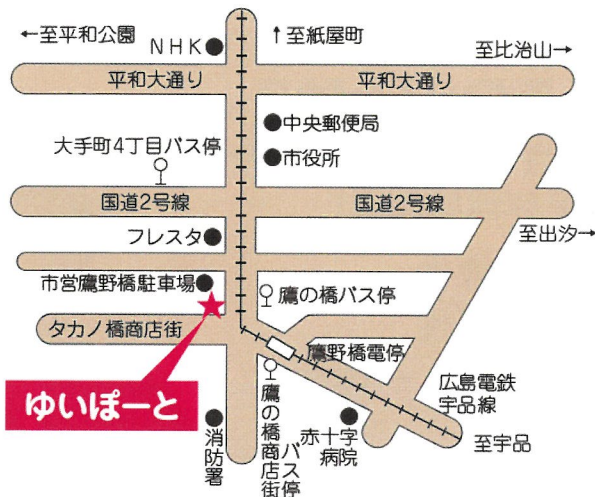

## 申込方法

次の URL または二次元コードからお申し込みください。

<https://forms.gle/HuZAyUeZyd3xhCVM7>

電話、ファックス、電子メール、来館等でも承ります。下記内容①～⑦をお知らせください。

- ①名前（ふりがな） ②電話番号・ファックス番号（あれば） ③メールアドレス ④年代 ⑤職業
- ⑥講師に聞いてみたいことやテーマに関連して気になっていること（任意） ⑦託児をご希望の方は、お子さまの名前、性別、年齢・月齢（10/25 時点）

●託児は 6 ヶ月から未就学児が対象です。先着 3 人。 ●申込締切は 10 月 24 日（木）。ただし、託児の希望は 10 月 18 日（金）までをお願いいたします。 ●いただいたお客様の情報については、この事業以外には使用いたしません。

- 路面電車
  - ①広島駅～広島港(宇品)
  - ③西広島駅～広電本社前  
\*日中運行無し。時刻表をご確認ください。
  - ⑦横川駅～広島港(宇品)「鷹野橋」下車
- 広電バス
  - ③広島駅～観音方面
  - ⑥牛田方面～江波方面  
「大手町4丁目」下車
- 広島バス
  - ②1-1) 広島駅～グランドプリンスホテル  
広島方面「鷹の橋」下車
  - ②1-2) 広島駅～グランドプリンスホテル  
広島方面「鷹の橋商店街」下車